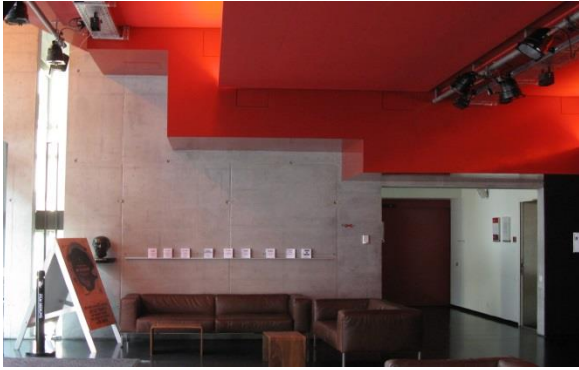

Bühnenmasse: 156m²

Inklusive: 2 Garderoben à ca. 10 m²

THEATER BASEL

Foyer Schauspielhaus

Tagesmiete: 2'500 CHF

½ Tagesmiete: 1'250 CHF

Kapazität: max. 200 Plätze

Masse: 162.5m² (9.85m x 16.5m)