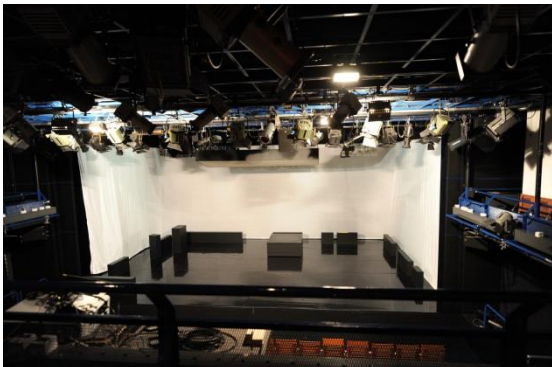

Vermietung

Räumlichkeiten des Theater Basel

Foyer Grosse Bühne

Tagesmiete: CHF 6'000

½ Tagesmiete: CHF 2'500

Kapazität: max. 1'000 Stehplätze

Steh-Bankett: max. 700 Plätze

Konzertbestuhlung: max. 600 Plätze

Gala-Dinner: max. 450 Plätze

Masse: 970m² auf drei Etagen

Kleine Bühne

Tagesmiete: CHF 4'000

½ Tagesmiete: CHF 2'000

Kapazität: max. 311 Zuschauer

Bühnenmasse: 120m² (15x8m)

Inklusive: 1 Garderobe à ca. 15 m²

Bühnenmasse: 156m²

Inklusive: 2 Garderoben à ca. 10 m²

THEATER BASEL

Foyer Schauspielhaus

Tagesmiete: 2'500 CHF

½ Tagesmiete: 1'250 CHF

Kapazität: max. 200 Plätze

Masse: 162.5m² (9.85m x 16.5m)